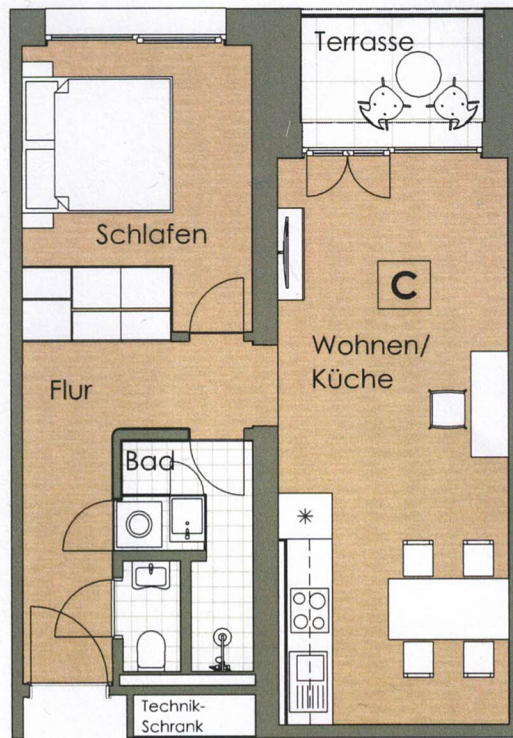

2-Zimmer-Wohnung

Flur	8,72 m ²
Schlafen	10,77 m ²
Wohnen	22,95 m ²
Bad	4,88 m ²
Terrasse (1/2)	2,21 m ²

Gesamtfläche 49,53 m²

M 1:100