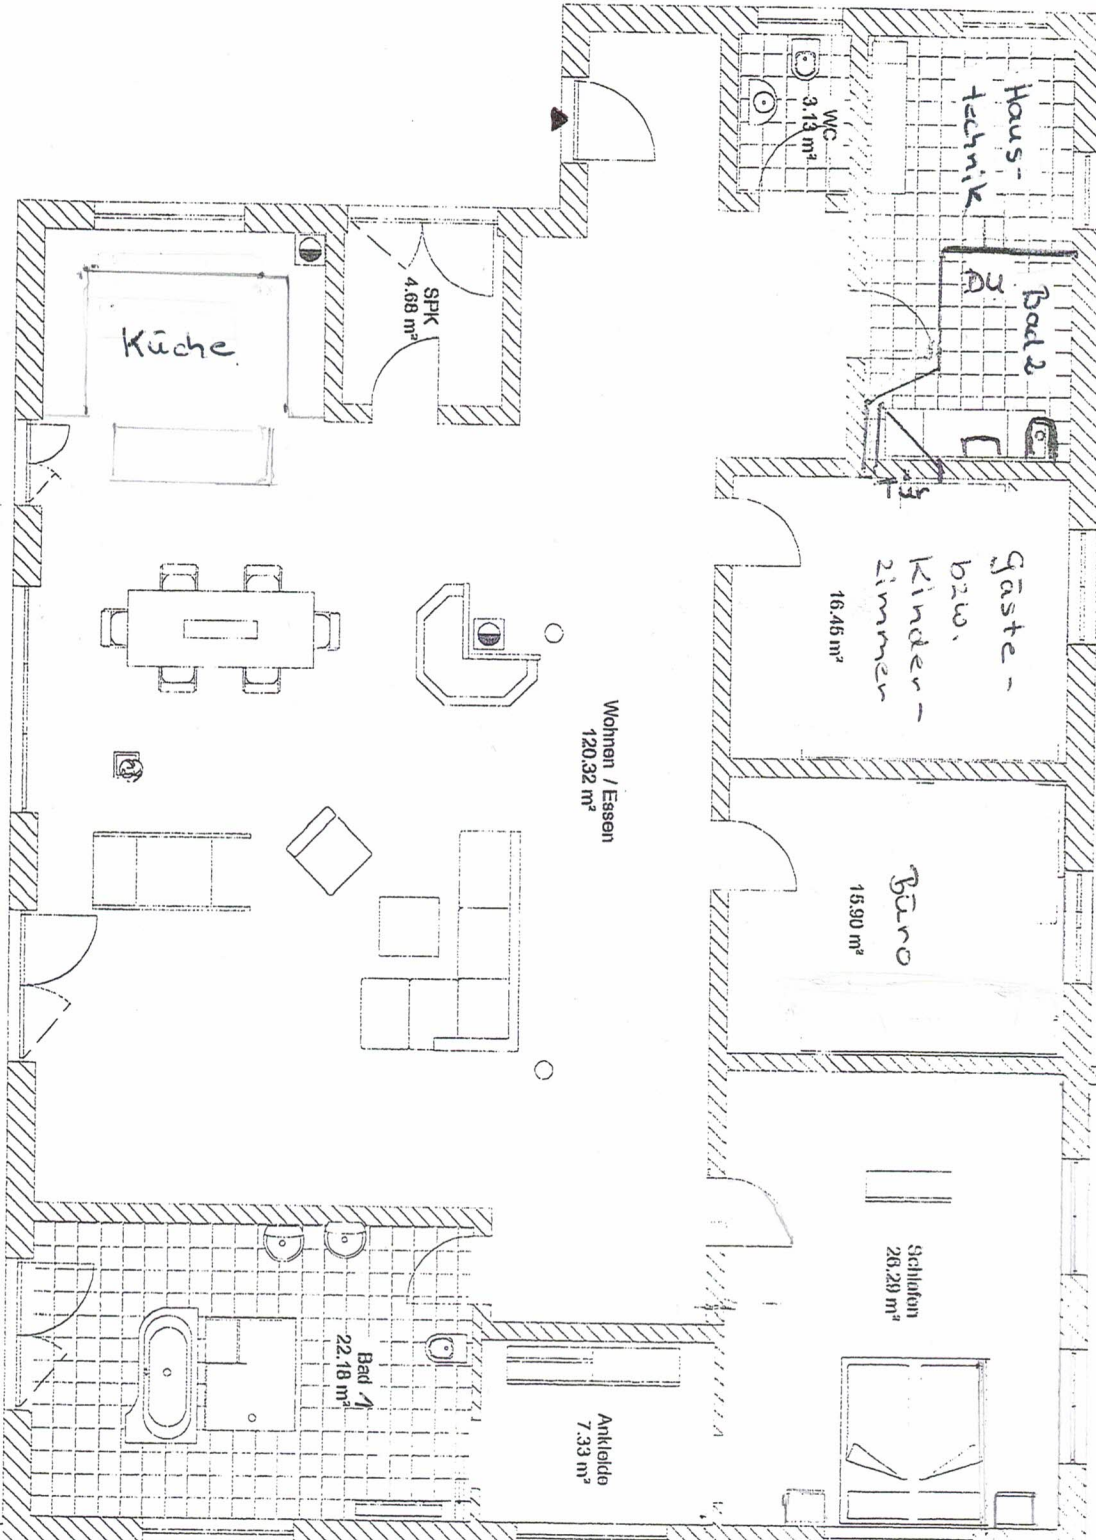

24

87⁵

1.76

24

1.51

24

2.76

8.86⁵

große Terrasse

Wohnen / Essen
120.32 m²

Küche

SPK
4.68 m²

Gäste-
bzw.
Kinder-
zimmer
16.45 m²

Büro
15.90 m²

Schlafzimmer
26.29 m²

Ankleide
7.33 m²

Bad
22.18 m²

WC
3.13 m²

Haus-
technik

Bad

Doppelgarage

5.88⁵

11⁵

3.13⁵