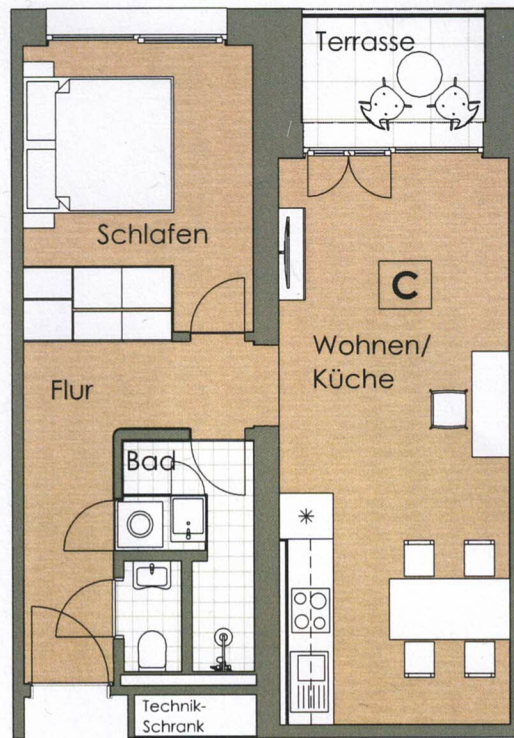

## 2-Zimmer-Wohnung

Flur	8,72 m <sup>2</sup>
Schlafen	10,77 m <sup>2</sup>
Wohnen	22,95 m <sup>2</sup>
Bad	4,88 m <sup>2</sup>
Terrasse (1/2)	2,21 m <sup>2</sup>

**Gesamtfläche 49,53 m<sup>2</sup>**

M 1:100